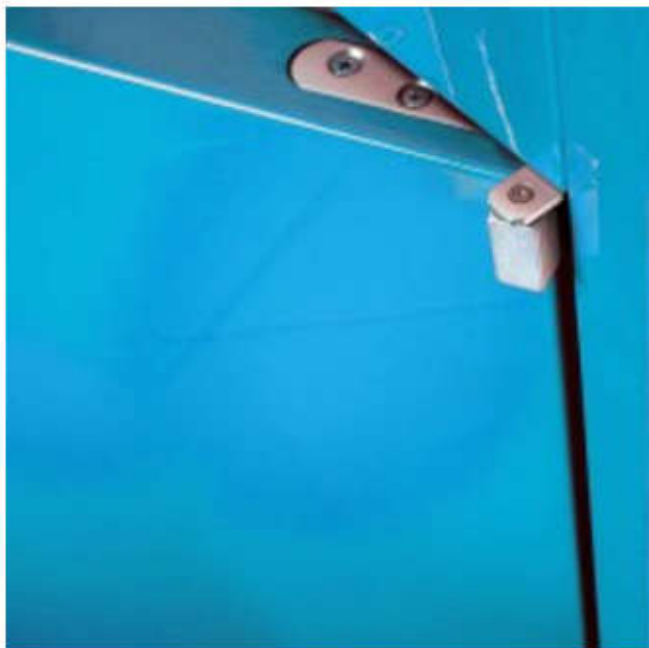

Dobradiça pivot CAB Quadra 22

CAB Quadra é uma dobradiça com design elegante, simples e moderno. De fácil instalação é particularmente interessante para produção industrial em ambientes corporativos. O casquilho interno em nylon proporciona fluidez no movimento.