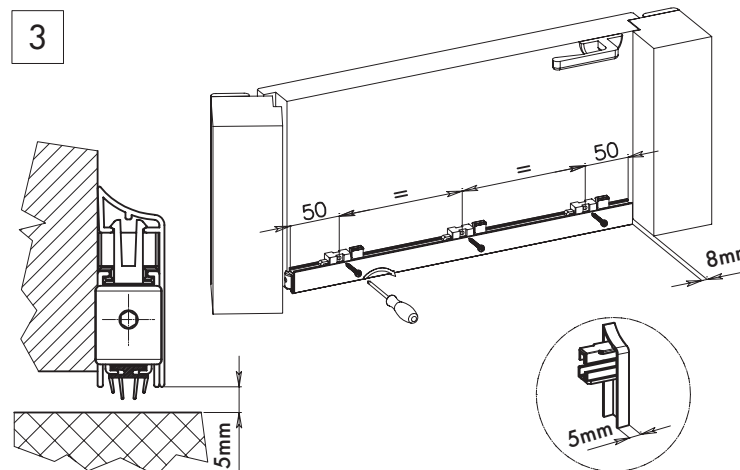

INSTALLAZIONE CON PULSANTE LATO CERNIERA
FITTING WITH PLUNGER ON HINGE SIDE

ASAPP

INSTALLAZIONE CON PULSANTE LATO MANIGLIA
FITTING WITH PLUNGER ON LOCK SIDE