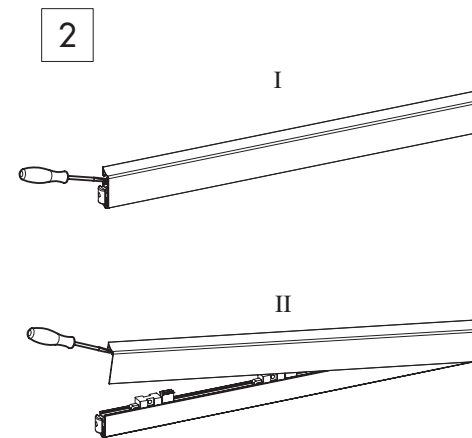

INSTALLAZIONE CON PULSANTE LATO CERNIERA
FITTING WITH PLUNGER ON HINGE SIDE

ASAPP

INSTALLAZIONE CON PULSANTE LATO MANIGLIA
FITTING WITH PLUNGER ON LOCK SIDE