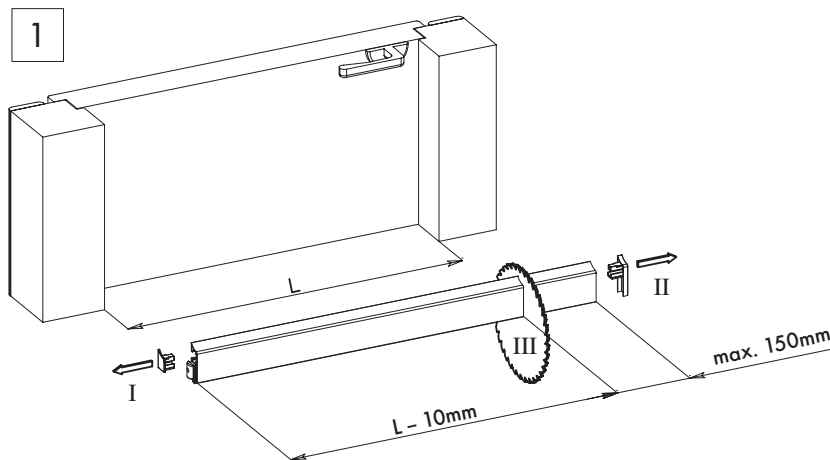

INSTALLAZIONE CON PULSANTE LATO CERNIERA
FITTING WITH PLUNGER ON HINGE SIDE

ASAPP

INSTALLAZIONE CON PULSANTE LATO MANIGLIA
FITTING WITH PLUNGER ON LOCK SIDE